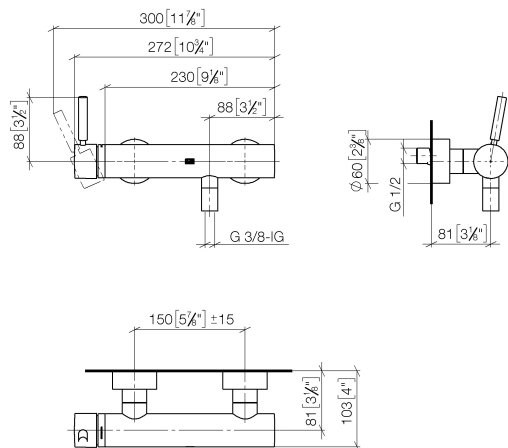

**META Miscelatore monocomando doccia montaggio a muro - Champagne  
spazzolato (Oro 22k)**

META

33 300 660

- uscita doccetta 3/8"
- rosette scorrevoli Ø 60 mm
- ingresso 1/2"
- Interasse 150 mm ± 15 mm

Sistema di sicurezza antiriflusso.

33 300 660  
mm [inches]

**Diagramma di portata**

**Certificati**

LGA\_29688.

WRAS\_2205033.

33 300 660

Parts for other  
finishes can be found  
here: Cromato

### Elenco delle parti di ricambio

N.	Codice articolo	Denominazione	Quantità necessaria	Tempo di produzione
1	90 20 66 007 00-46	manopola	1	30
2	09 28 30 032-46	copertura	1	60
3	09 14 10 102 90	guarnizione	1	2
4	09 24 04 296 90	dado	1	2
5	90 28 10 148 00 90	accessori	1	2
6	90 15 05 064 00 90	cartuccia	1	2
7	04 11 04 030 00 90	attacco	2	2
8	09 27 62 004-46	rosetta	2	60
9	09 14 10 119 90	guarnizione	2	2
10	09 29 05 005 20 90	ugello	2	60
11	09 14 10 008 90	guarnizione	2	2
12	09 23 10 048-46	dado	2	60
13	09 18 40 059-46	bussola	2	60
14	90 23 01 141 00 90	valvola di non ritorno	1	2
15	90 14 10 032 00 90	guarnizione	1	2
16	09 24 03 115 20-46	ugello	1	30
17	90 21 02 069 00-46	copertura	1	30