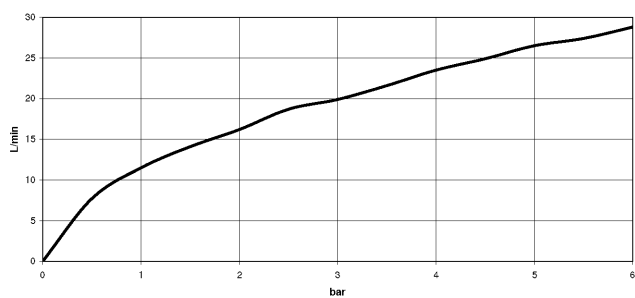

**META Miscelatore monocomando doccia montaggio a muro - Champagne  
spazzolato (Oro 22k)**

META

33 300 660

- uscita doccetta 3/8"
- rosette scorrevoli Ø 60 mm
- ingresso 1/2"
- Interasse 150 mm ± 15 mm

Sistema di sicurezza antiriflusso.

33 300 660  
mm [inches]

**Diagramma di portata**

**Certificati**

LGA\_29688.

WRAS\_2205033.

33 300 660

Parts for other  
finishes can be found  
here: Cromato