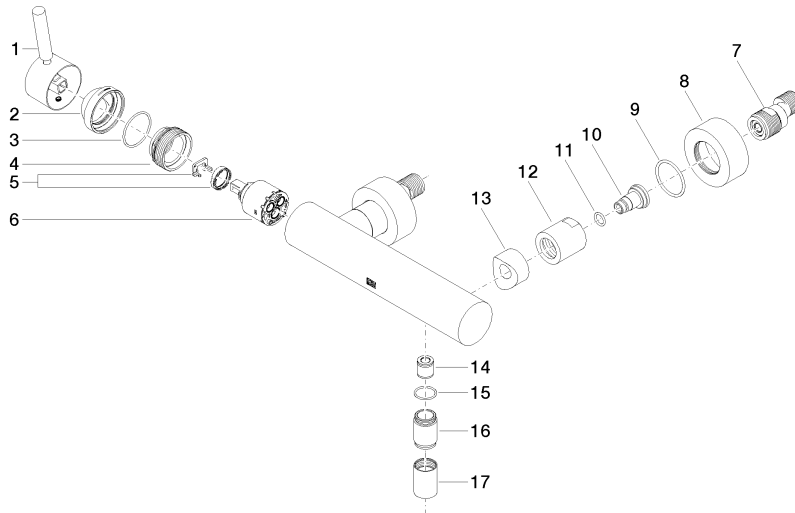

**META Miscelatore monocomando doccia montaggio a muro - Champagne  
spazzolato (Oro 22k)**

META

33 300 660

- uscita doccetta 3/8"
- rosette scorrevoli Ø 60 mm
- ingresso 1/2"
- Interasse 150 mm ± 15 mm

Sistema di sicurezza antiriflusso.

33 300 660  
mm [inches]

**Diagramma di portata**

**Certificati**

LGA\_29688.

WRAS\_2205033.

33 300 660

Parts for other  
finishes can be found  
here: Cromato

### Elenco delle parti di ricambio

N.	Codice articolo	Denominazione	Quantità necessaria	Tempo di produzione
1	90 20 66 007 00-46	manopola	1	30
2	09 28 30 032-46	copertura	1	60
3	09 14 10 102 90	guarnizione	1	2
4	09 24 04 296 90	dado	1	2
5	90 28 10 148 00 90	accessori	1	2
6	90 15 05 064 00 90	cartuccia	1	2
7	04 11 04 030 00 90	attacco	2	2
8	09 27 62 004-46	rosetta	2	60
9	09 14 10 119 90	guarnizione	2	2
10	09 29 05 005 20 90	ugello	2	60
11	09 14 10 008 90	guarnizione	2	2
12	09 23 10 048-46	dado	2	60
13	09 18 40 059-46	bussola	2	60
14	90 23 01 141 00 90	valvola di non ritorno	1	2
15	90 14 10 032 00 90	guarnizione	1	2
16	09 24 03 115 20-46	ugello	1	30
17	90 21 02 069 00-46	copertura	1	30